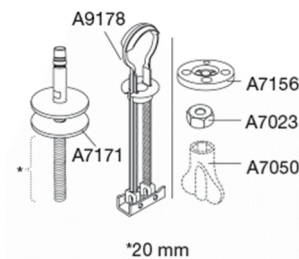

Pressalit Plan 780
WC-Sitz mit Absenkautomatik und Lift-off-Funktion, inkl. Kombi-Scharniere aus Edelstahl

Funktionen

Lift-off, Absenkautomatik

Produktnummer

780000-D98999
NRF:6190226
EAN:5708590319728

Pressalit Plan steht für perfekte Passform und hat ein schickes, viereckiges Design. Mit Absenkautomatik und Lift-off-Funktion. Speziell konzipiert zur Keramag Renova Nr. 1 Plan Keramik.

Farbe

Weiß

Beschreibung

PRESSALIT WC-Sitz mit Deckel, Modell "Pressalit Plan", Art. Nr. 780 aus durchgefärbtem Duroplast mit D98 Festscharnier aus V2A Edelstahl und Kunststoff.

- Demontage von Sitze/Deckel erleichtert die Reinigung
- Scharnierabstand: 155 mm
- Belastbarkeit - Sitzring 180 kg
- Passfähigkeit auf Keramag Renova Nr. 1 Plan
- 10 Jahre Garantie

Pressalit Plan 780
WC-Sitz mit Absenkautomatik und Lift-off-Funktion, inkl. Kombi-
Scharniere aus Edelstahl

Änderungen im Produktsortiment und technischer Angaben sowie Satz- und Druckfehler sind vorbehalten.