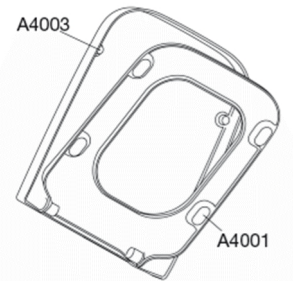

Pressalit Plan 780
WC-Sitz mit Absenkautomatik und Lift-off-Funktion, inkl. Kombi-Scharniere aus Edelstahl

Funktionen

Lift-off, Absenkautomatik

Produktnummer

780000-D98999
NRF:6190226
EAN:5708590319728

Pressalit Plan steht für perfekte Passform und hat ein schickes, viereckiges Design. Mit Absenkautomatik und Lift-off-Funktion. Speziell konzipiert zur Keramag Renova Nr. 1 Plan Keramik.

Farbe

Weiß

Beschreibung

PRESSALIT WC-Sitz mit Deckel, Modell "Pressalit Plan", Art. Nr. 780 aus durchgefärbtem Duroplast mit D98 Festscharnier aus V2A Edelstahl und Kunststoff.

- Demontage von Sitze/Deckel erleichtert die Reinigung
- Scharnierabstand: 155 mm
- Belastbarkeit - Sitzring 180 kg
- Passfähigkeit auf Keramag Renova Nr. 1 Plan
- 10 Jahre Garantie