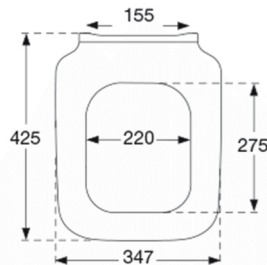

Pressalit Plan 780
WC-Sitz mit Absenkautomatik und Lift-off-Funktion, inkl. Kombi-Scharniere aus Edelstahl

Funktionen

Lift-off, Absenkautomatik

Produktnummer

780000-D98999
NRF:6190226
EAN:5708590319728

Pressalit Plan steht für perfekte Passform und hat ein schickes, viereckiges Design. Mit Absenkautomatik und Lift-off-Funktion. Speziell konzipiert zur Keramag Renova Nr. 1 Plan Keramik.

Farbe

Weiß

Beschreibung

PRESSALIT WC-Sitz mit Deckel, Modell "Pressalit Plan", Art. Nr. 780 aus durchgefärbtem Duroplast mit D98 Festscharnier aus V2A Edelstahl und Kunststoff.

- Demontage von Sitze/Deckel erleichtert die Reinigung
- Scharnierabstand: 155 mm
- Belastbarkeit - Sitzring 180 kg
- Passfähigkeit auf Keramag Renova Nr. 1 Plan
- 10 Jahre Garantie